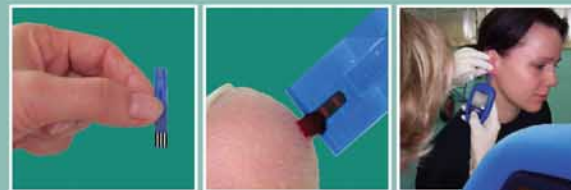

Tel. +49(0)341-2341841
Fax +49(0)341-2341840
www.senslab.de

LACTATE SCOUT

**Leistung
perfekt im Griff**

Lactate SCOUT

- Der Begleiter für effektives Training!
- Schnell und einfach zu bedienen mit Teststreifen und Scrollrad
- Ein Blutstropfen (0,5 µl) genügt
- Zuverlässige Ergebnisse in 15 sec.
- Messbereich: 0,5 - 25,0 mmol/l
- Unpräzision: 3 - 8% (konzentrationsabh.)
- 250 Speicherplätze, PC-Schnittstelle und individuelle Trainingsprogramme

Schnell und einfach messen:

- Teststreifen aus der Dose nehmen und in den Lactate Scout einsetzen
- Ohr läppchen oder Fingerkuppe reinigen, desinfizieren und trocknen
- Stelle zur Blutentnahme lanzettieren
- Lactate Scout mit Teststreifen kurz an den Blutstropfen halten
- Aufnahme von nur 0,5 µl durch den Teststreifen und automatische Messung
- Nach 15 sec Messdauer Anzeige und Speicherung des Messwertes
- Vielfältige Optionen für Stufentests und Software-Auswertung am PC