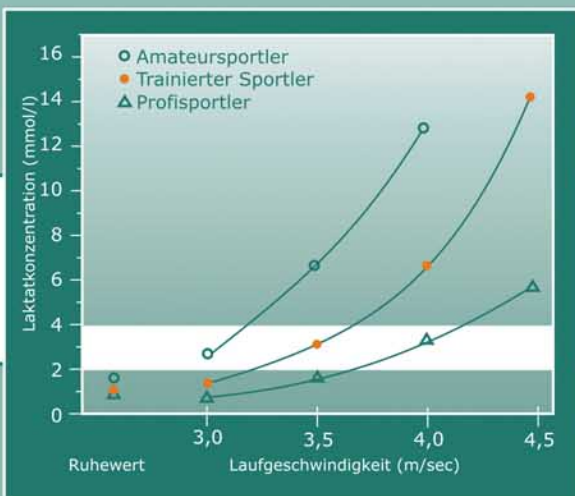

Tel. +49(0)341-2341841
Fax +49(0)341-2341840
www.senslab.de

LACTATE SCOUT

**Leistung
perfekt im Griff**

Lactate SCOUT

- Der Begleiter für effektives Training!
- Schnell und einfach zu bedienen mit Teststreifen und Scrollrad
- Ein Blutstropfen (0,5 µl) genügt
- Zuverlässige Ergebnisse in 15 sec.
- Messbereich: 0,5 - 25,0 mmol/l
- Unpräzision: 3 - 8% (konzentrationsabh.)
- 250 Speicherplätze, PC-Schnittstelle und individuelle Trainingsprogramme